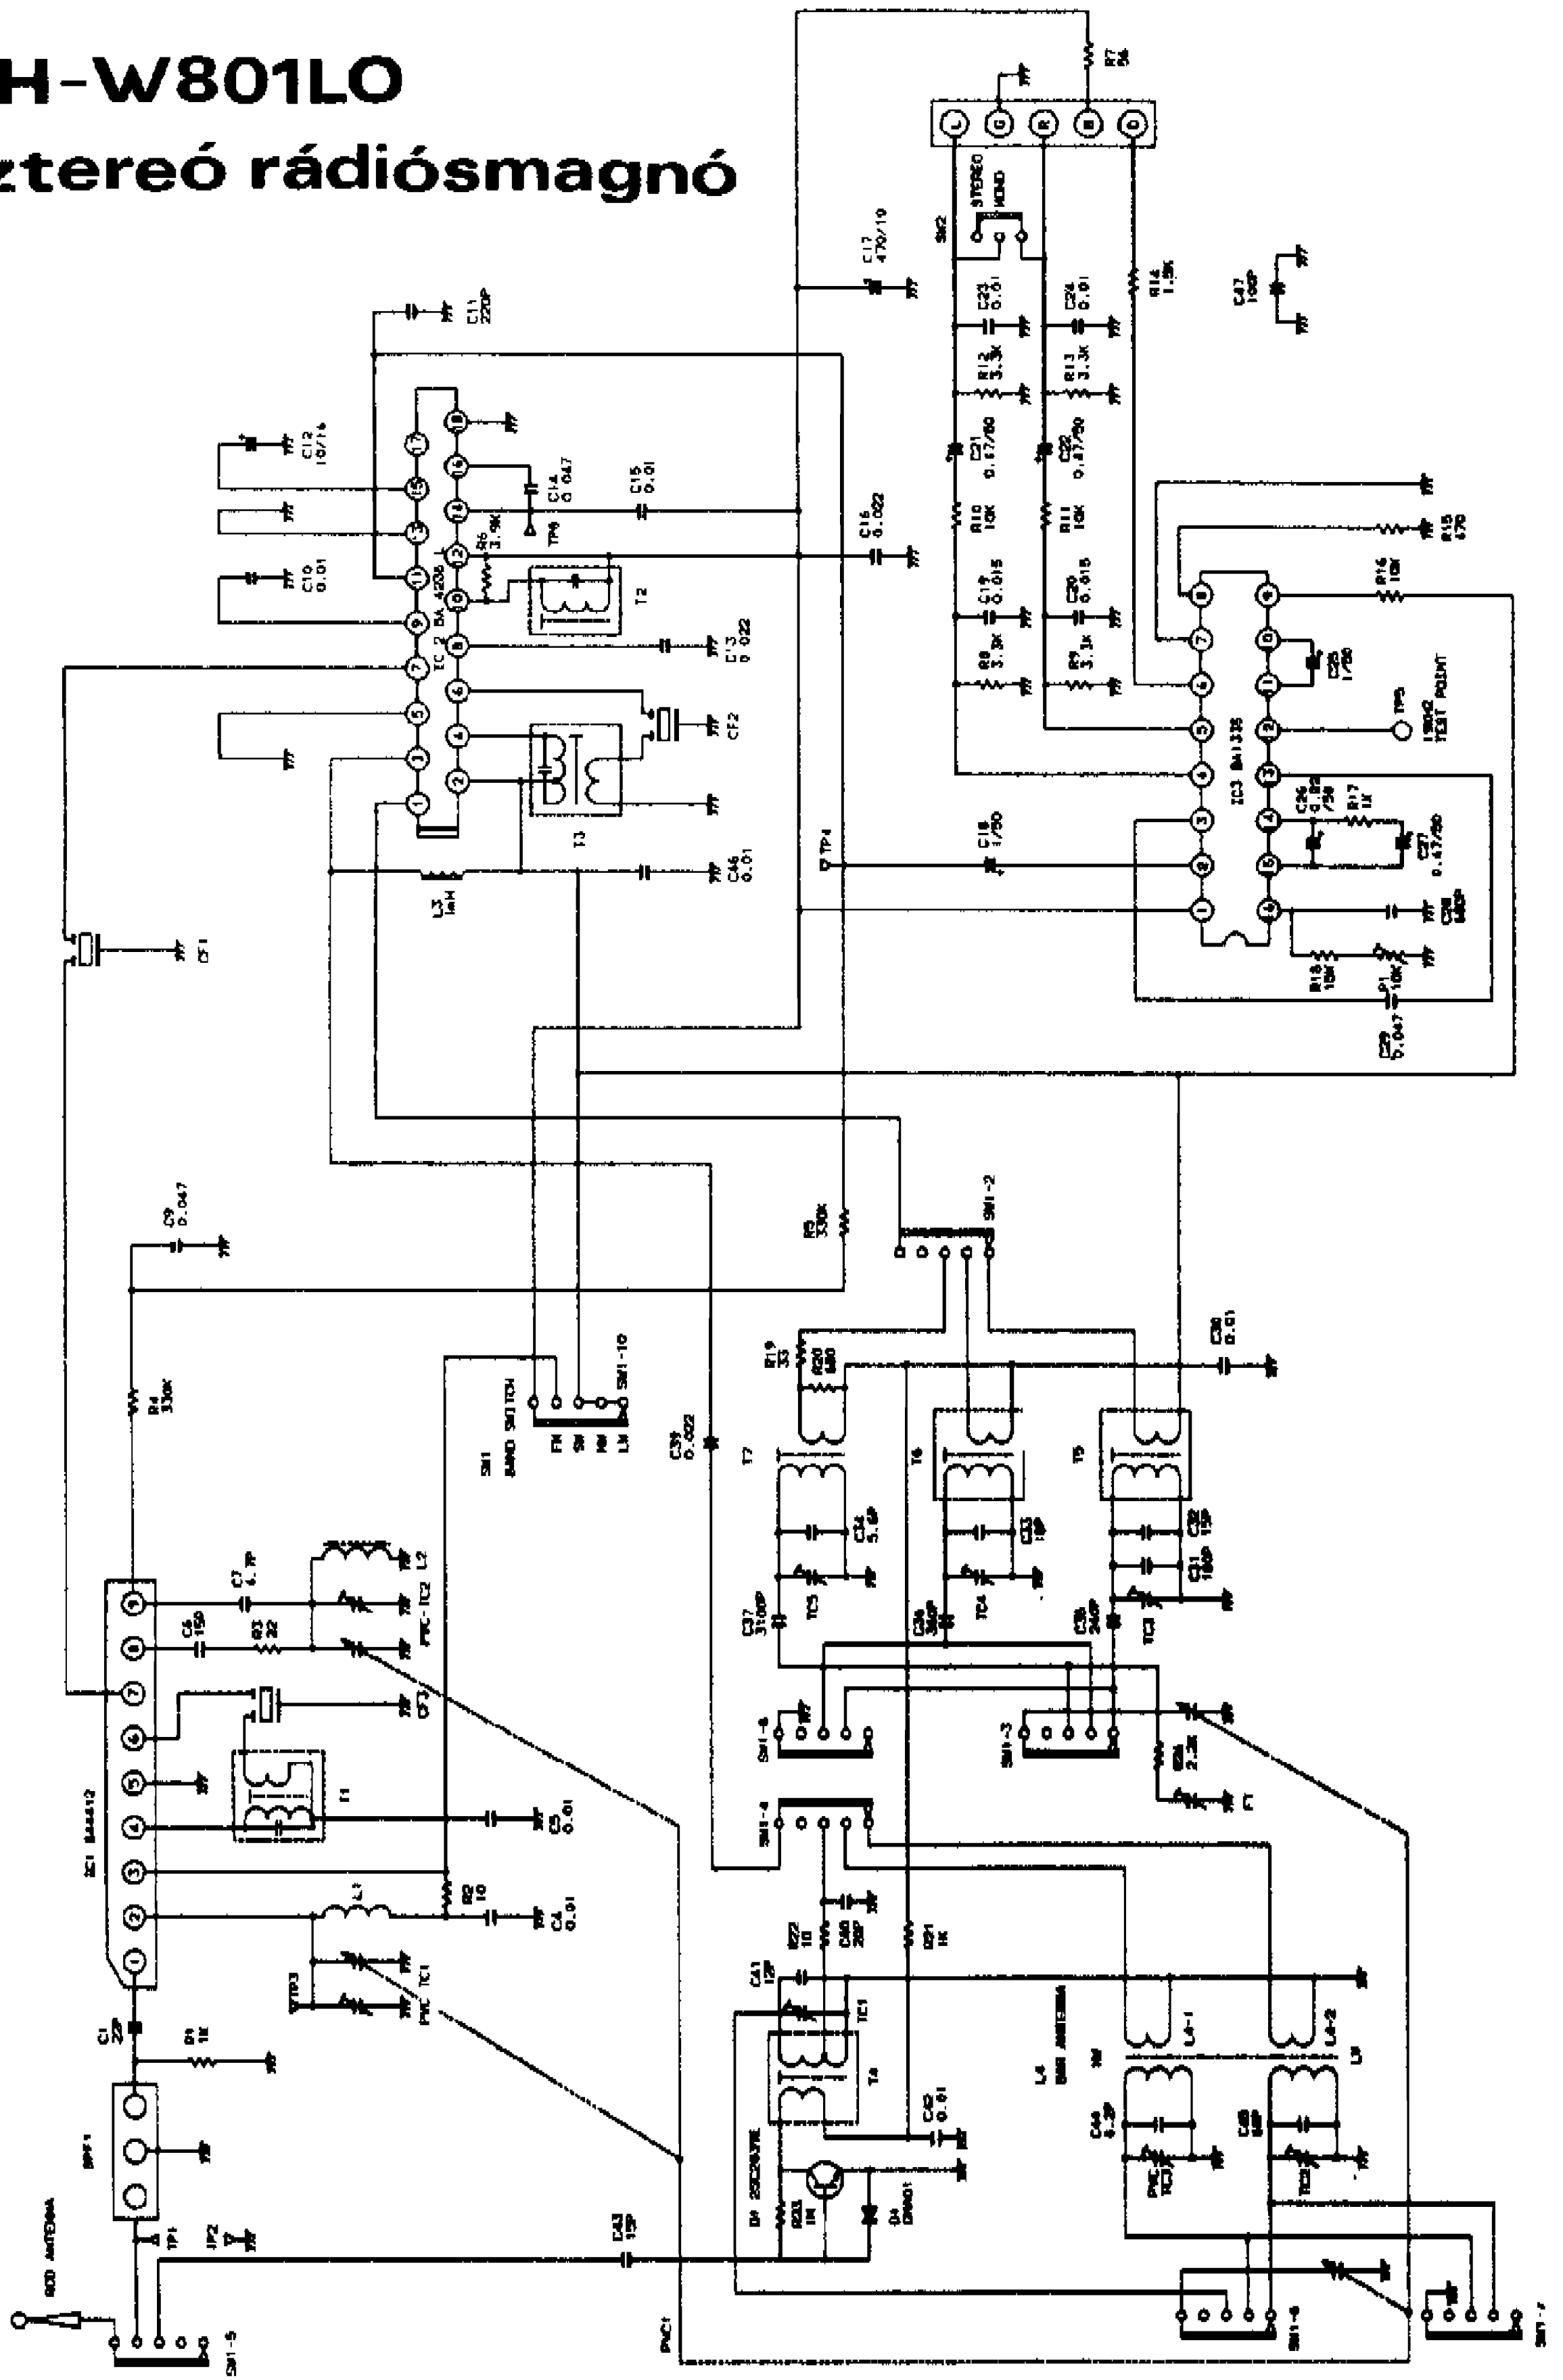

PH-W801LO

sztereó rádiósmagnó

AMPLIFIER P.C.B. ASSY

TUNER P.C.B. ASSY

PH-W801LO sztereó rádiósmagnó

8. ASSY

C801-C804 0.047
D801-D804 DB135

AC/20V